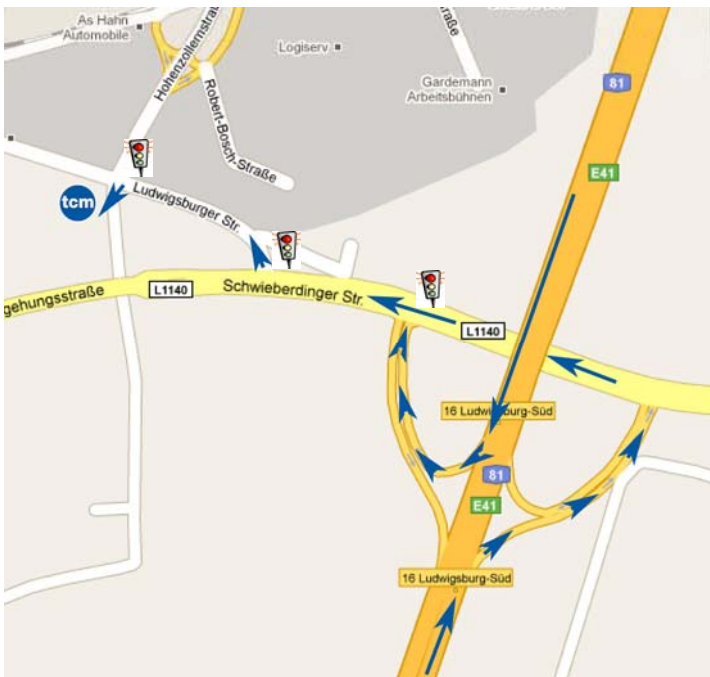

So finden Sie uns

A81/Ausfahrt Ludwigsburg-Süd

- links auf die Schwieberdinger Straße L1140
1. Möglichkeit nach Ampel rechts abbiegen
- Passieren der Ortseinfahrt Möglingen
- an der Ampel links abbiegen
- nächste Möglichkeit rechts abbiegen

Sie haben Ihr Ziel erreicht

Tennisclub Möglingen e.V. · Ludwigsburger Straße 80 · 71696 Möglingen
Tel. 07141 481717 · www.tc-moeglingen.de · vorstand@tc-moeglingen.de